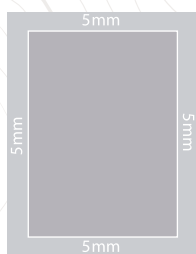

VYCHÁZÍ 4X ROČNĚ O ROZSAHU MINIMÁLNĚ 84 STRAN. SOUČÁSTÍ KAŽDÉHO ČÍSLA JE 32STRÁNKOVÝ TEMATICKÝ SPECIÁL

(Bike speciál, Lezecký svět, Trekový a Zimní speciál).

ČASOPIS VYCHÁZÍ V NÁKLADU 10 000 KUSŮ S EXTRA VÝTISKY SPECIÁLŮ.

POŽADAVKY NA PŘÍPRAVU A DODÁNÍ INZERCE

Inzerce se dodávají výhradně ve formátu PDF v barevnosti CMYK a všech odpovídajících tiskových parametřů.

NÁLEŽITOSTI TISKOVÉHO PDF

- **konkrétní formát (viz Rozměry inzerce) + spadávka 5 mm na všech čtyřech stranách**
- **rozlíšení objektů, obrázků, fotografií a log musí být 300 dpi při velikosti 1:1**
- **barevnost CMYK – bez vložených barevných ICC profilů a přímých barev**
- **soutisk všech 4 barev (CMYK) nesmí v jednom bodě přesáhnout 320 %, inzerce musí obsahovat ořezové a pasovací znaky (znaky musí být od čistého rozměru inzerátu odsazeny min. 2 mm)**

ROZMĚRY INZERCE	ŠÍŘKA X VÝŠKA MM
1/1 strana	170 x 230 mm
1/2 strany svisle (V)	85 x 230 mm
1/2 strany vodorovně (H)	170 x 115 mm
1/3 strany svisle (V)	59 x 230 mm
1/3 strany vodorovně (H)	170 x 77 mm

1 strana
170 x 230 mm + 5mm spad

1/2 strana (V)
85 x 230 mm + 5mm spad

1/2 strana (H)
170 x 115 mm + 5mm spad

1/3 strana (V)
59 x 230 mm + 5mm spad

1/3 strana (H)
170 x 76 mm + 5mm spad

TISKOVÁ PDF INZERCE ZASÍLEJTE NA:

jakub@svetoutdooru.cz